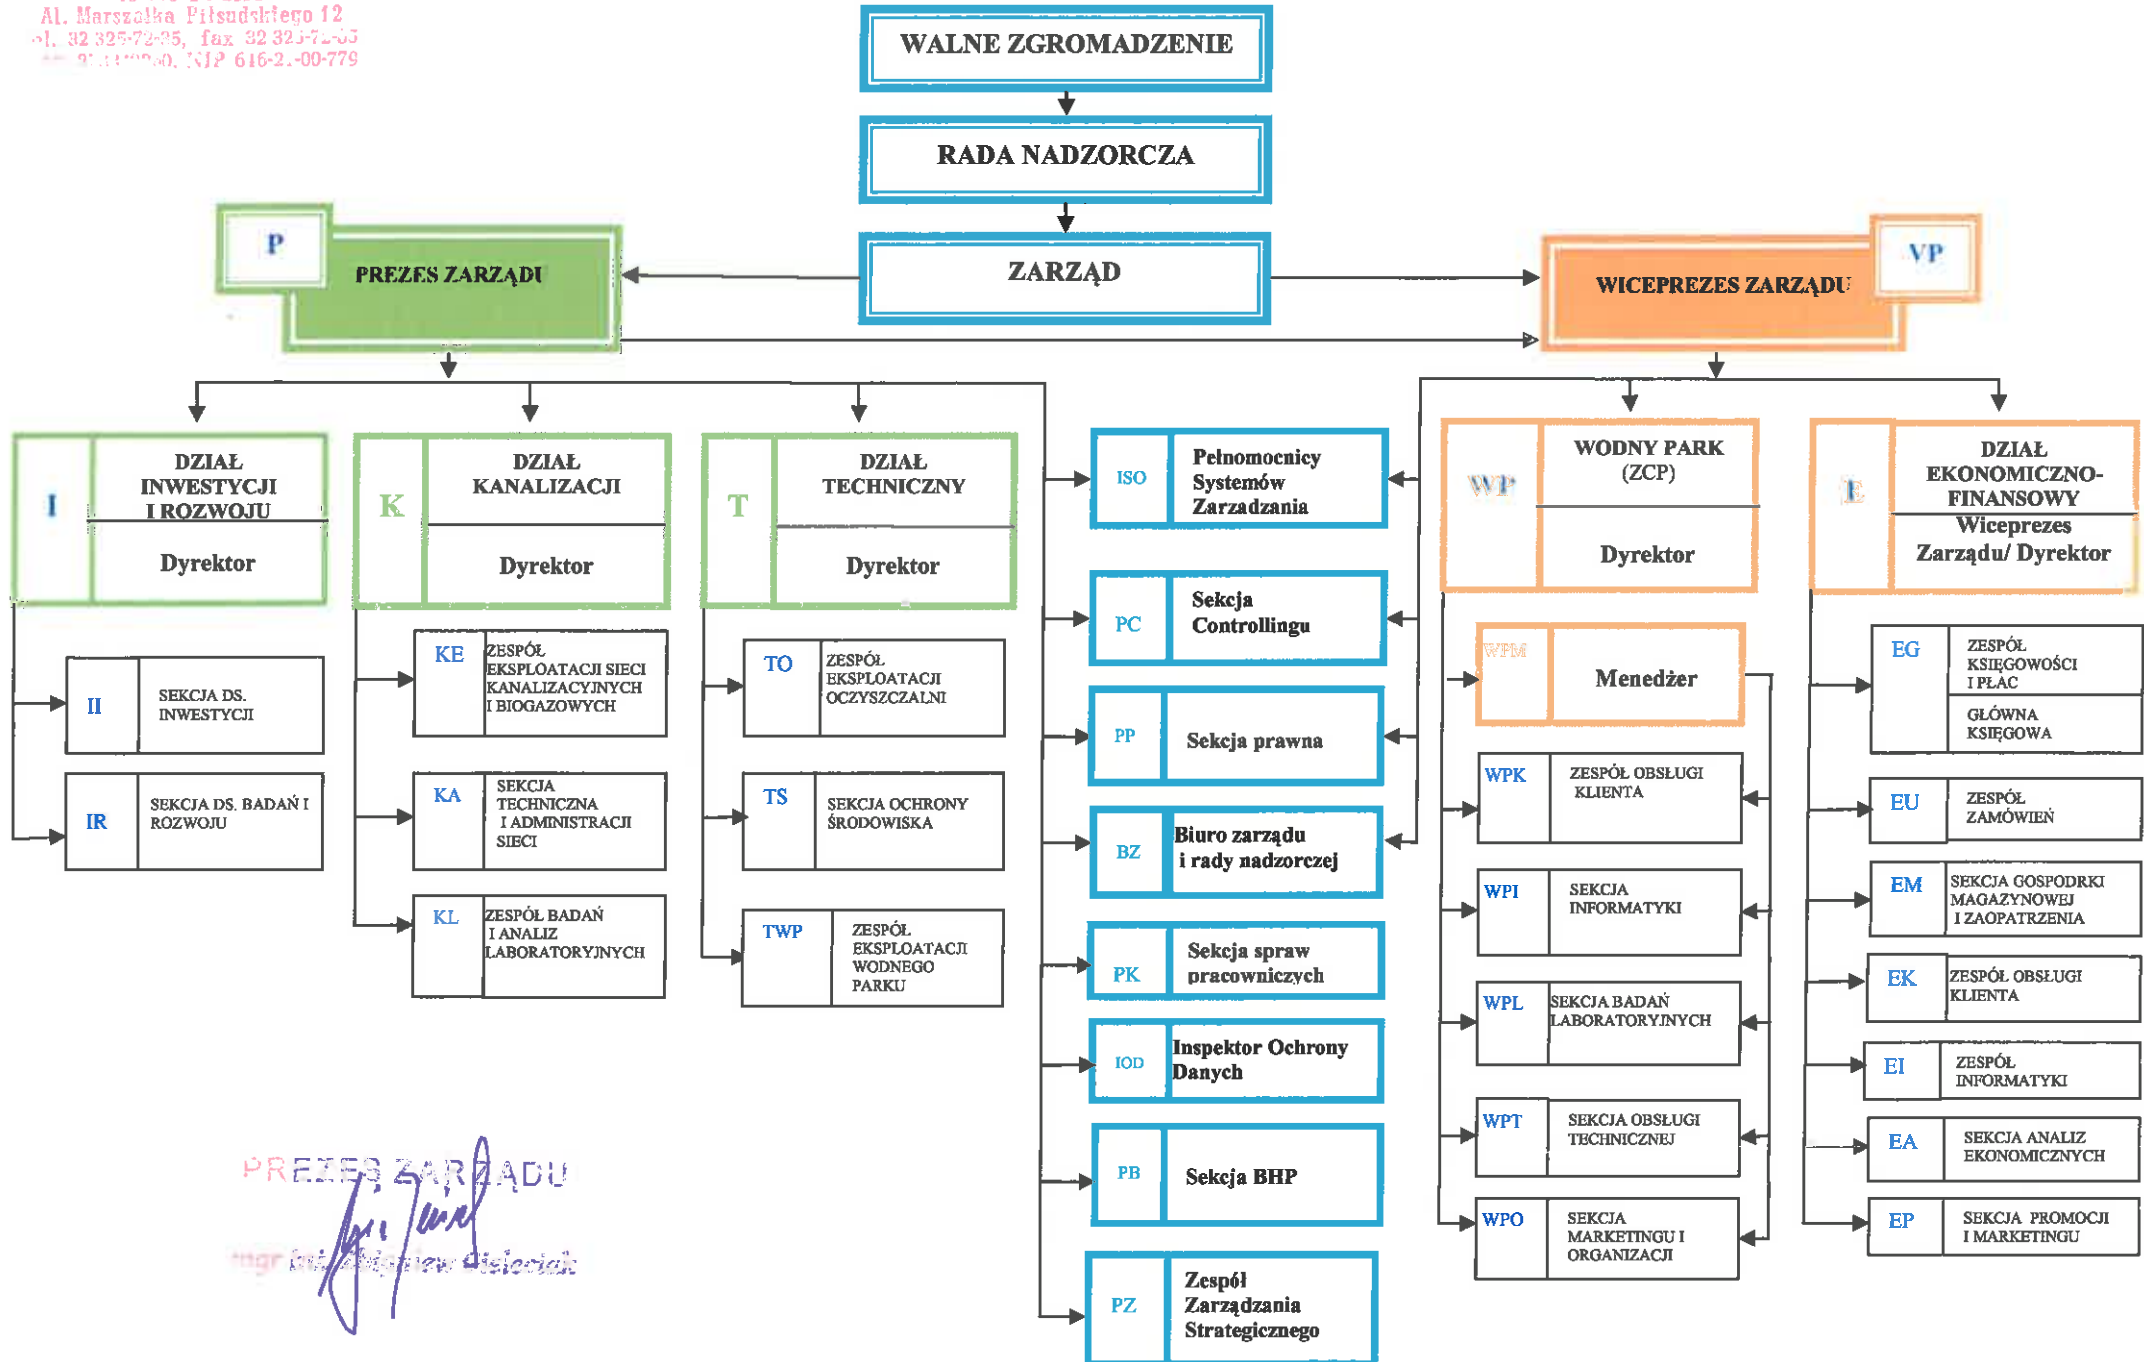

SCHEMAT ORGANIZACYJNY

REGIONALNEGO CENTRUM GOSPODARKI WODNO-ŚCIEKOWEJ S.A. W TYCHACH

PREZES ZARZĄDU
[Signature]
mgr inż. Andrzej Gielczak