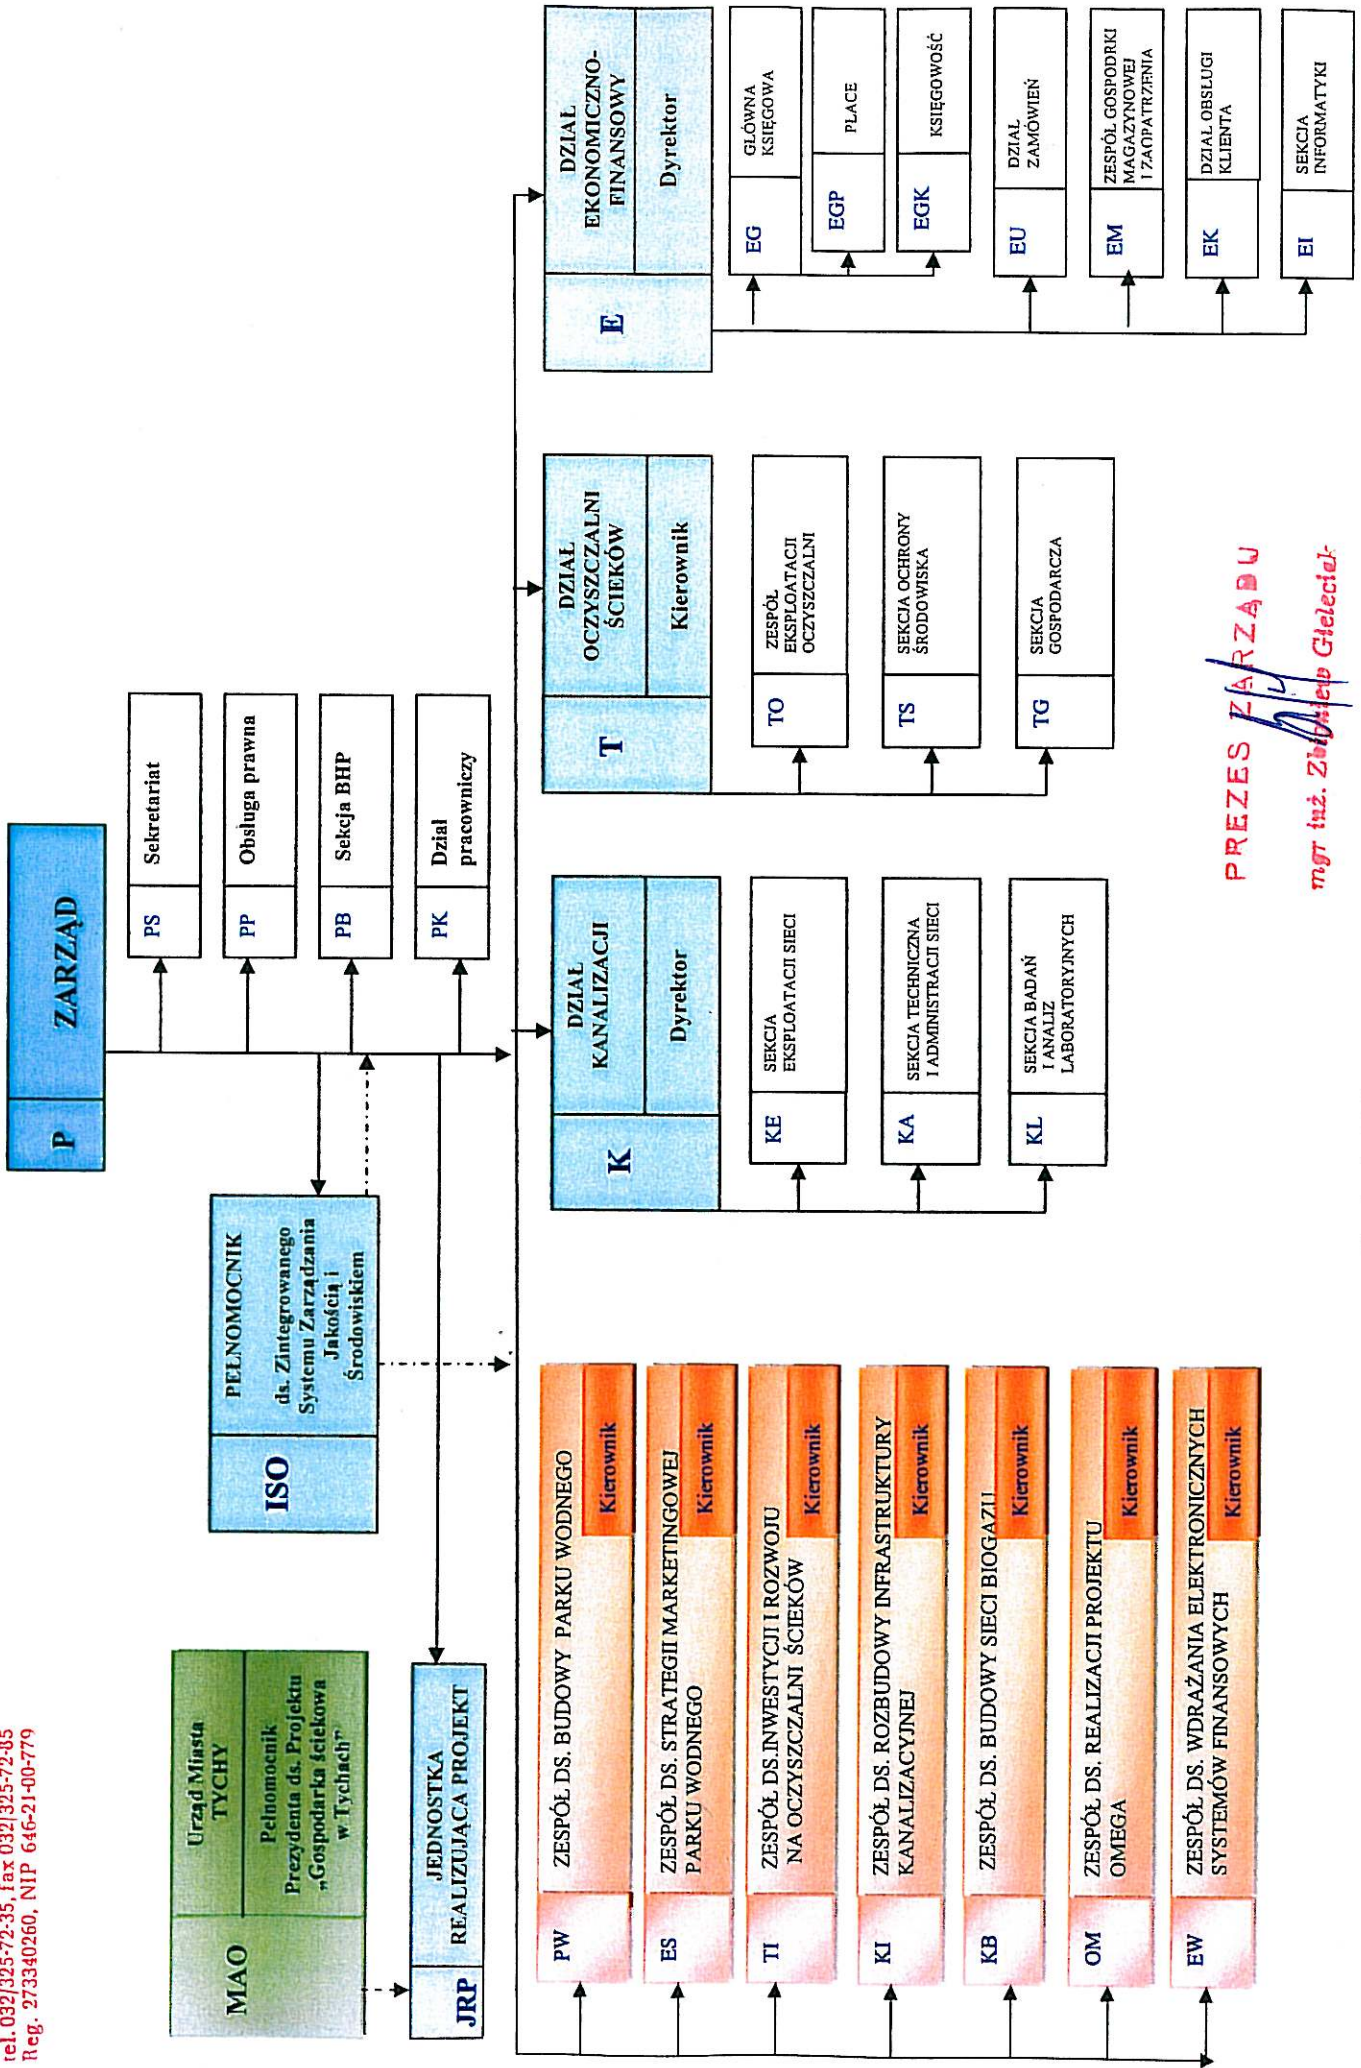

SCHEMAT ORGANIZACYJNY
REGIONALNEGO CENTRUM GOSPODARKI WODNO-ŚCIEKOWEJ S.A. W TYCHACH

PREZES ZARZĄDU
[Signature]
 mgr inż. Zbigniew Głebski